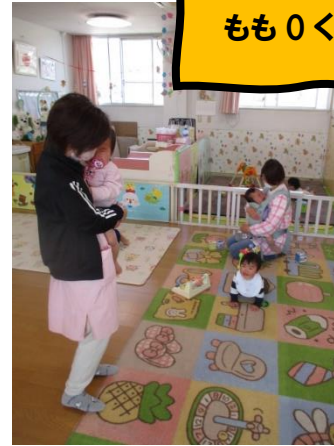

# 4/2(土) 入園式がありました。

園庭のチューリップが  
さきました❀

祐安公園の桜は満開でした〜♡

たけぐみ

さくら2ぐみ

まつぐみ

大きなお友達は新しいお部屋で  
遊んだり、外遊びや散歩を  
楽しんでいます。

うめぐみ

さくら1ぐみ

まだ慣れてなくて泣いているお友達もちらほら・・・

これから少しずつ慣れていきます😊

もも0ぐみ

新年度の園内の様子をお届けします♪

もも1ぐみ

もも2ぐみ

❀ 1年間どうぞよろしくお願いいいたします❀